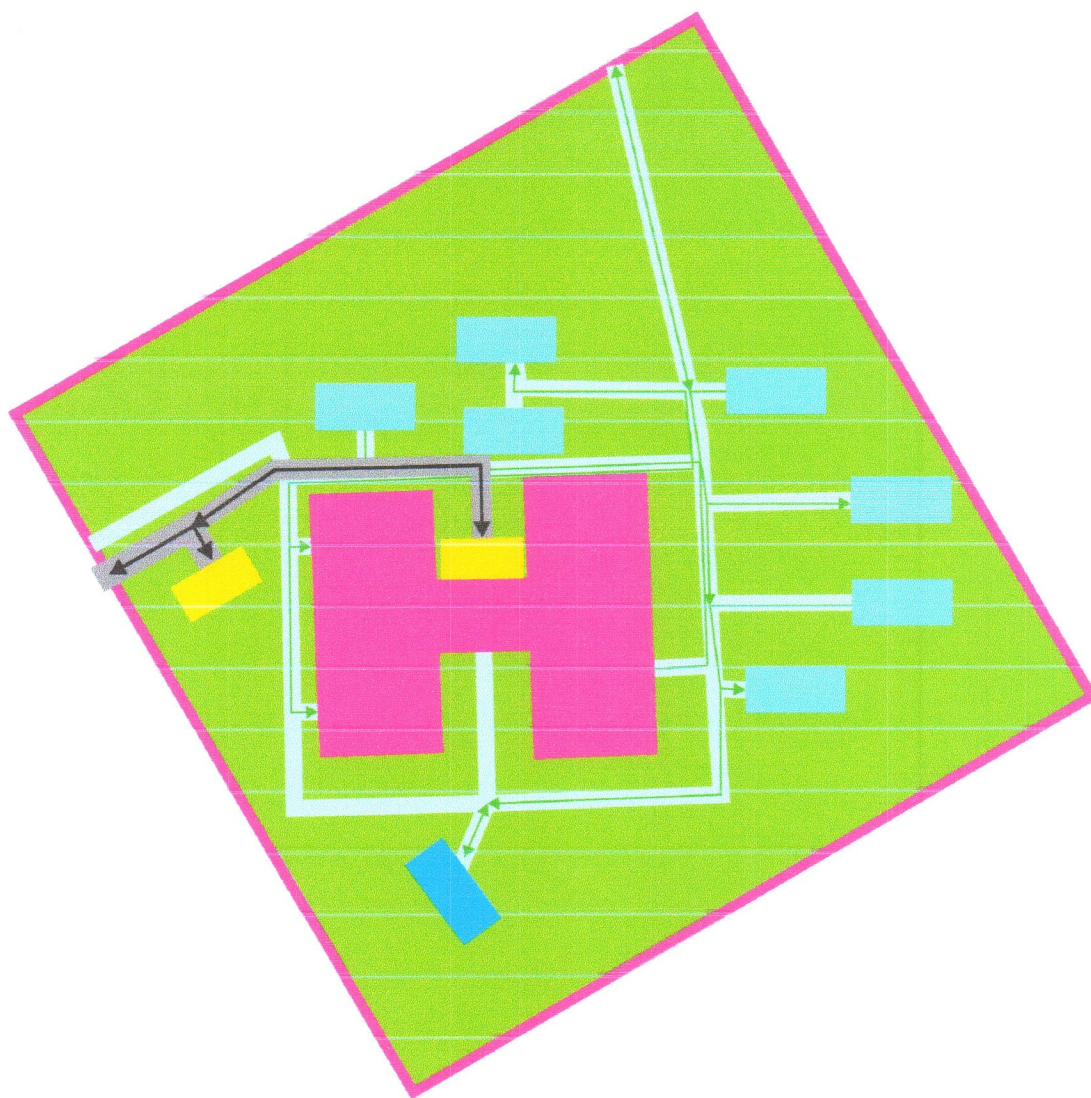

**I. План-схема расположения
МБДОУ “Детский сад общеразвивающего вида № 22
“Гнездышко” ЕМР РТ
и движения детей, транспортных средств**

-  - жилая застройка
-  - территория д/с № 22
-  - тротуар
-  - пешеходный переход

- жилая застройка
- территория д/с № 22
- тротуар
- пешеходный переход

- движение транспортных средств
- опасные участки
- движение детей ДК, Майдану, в конно-спортивную школу и Спортивный комплекс

**IV Маршрут движения автобуса
до МБДОУ "Детский сад общеразвивающего вида № 22
"Гнездышко" ЕМР РТ**

-  - жилая застройка
-  - тротуар
-  - пешеходный переход

-  - движение транспортных средств
-  - остановка

**V. Пути движения транспортных средств
к местам разгрузки/погрузки
и рекомендуемые безопасные пути
передвижения детей по территории
МБДОУ “Детский сад общеразвивающего вида № 22
“Гнездышко” ЕМР РТ**

- детский сад
“Гнездышко”
- дорога внутри садика
- тротуар

- - движение транспортных средств
- место разгрузки транспорта
- - движение детей
- спортивный участок